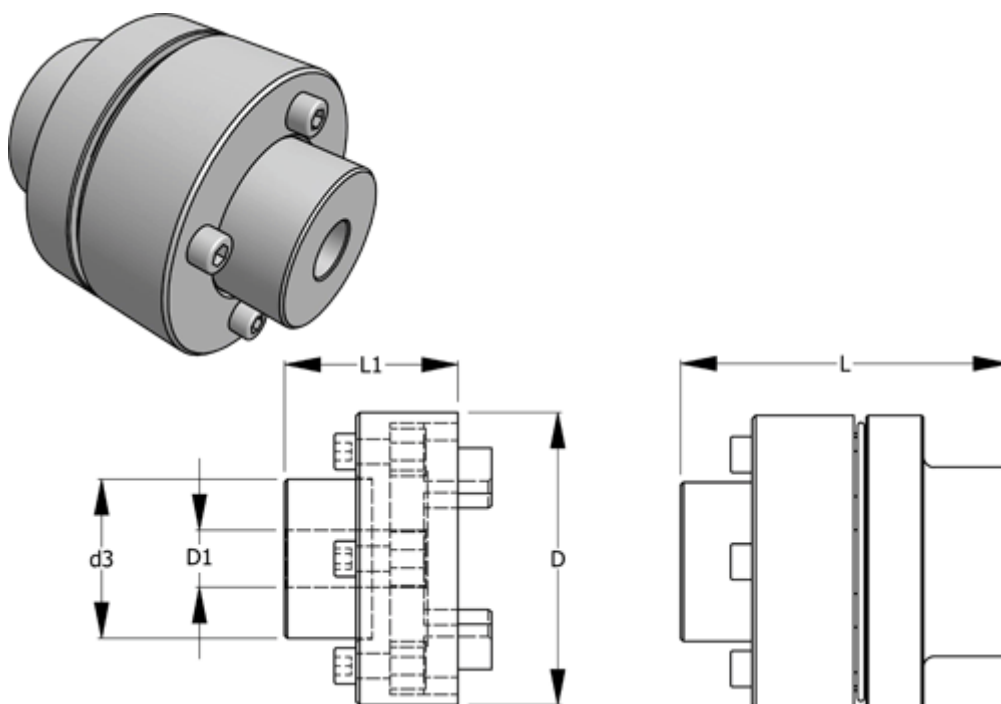

Varenummer: 3301097102104
Beskrivelse: Normex Nav 102+104 for type G str. 97
Maks. boring 42 mm

Mål

D	= 97
d1 max	= 39
d3	= 54.5
L	= 113
L1	= 49